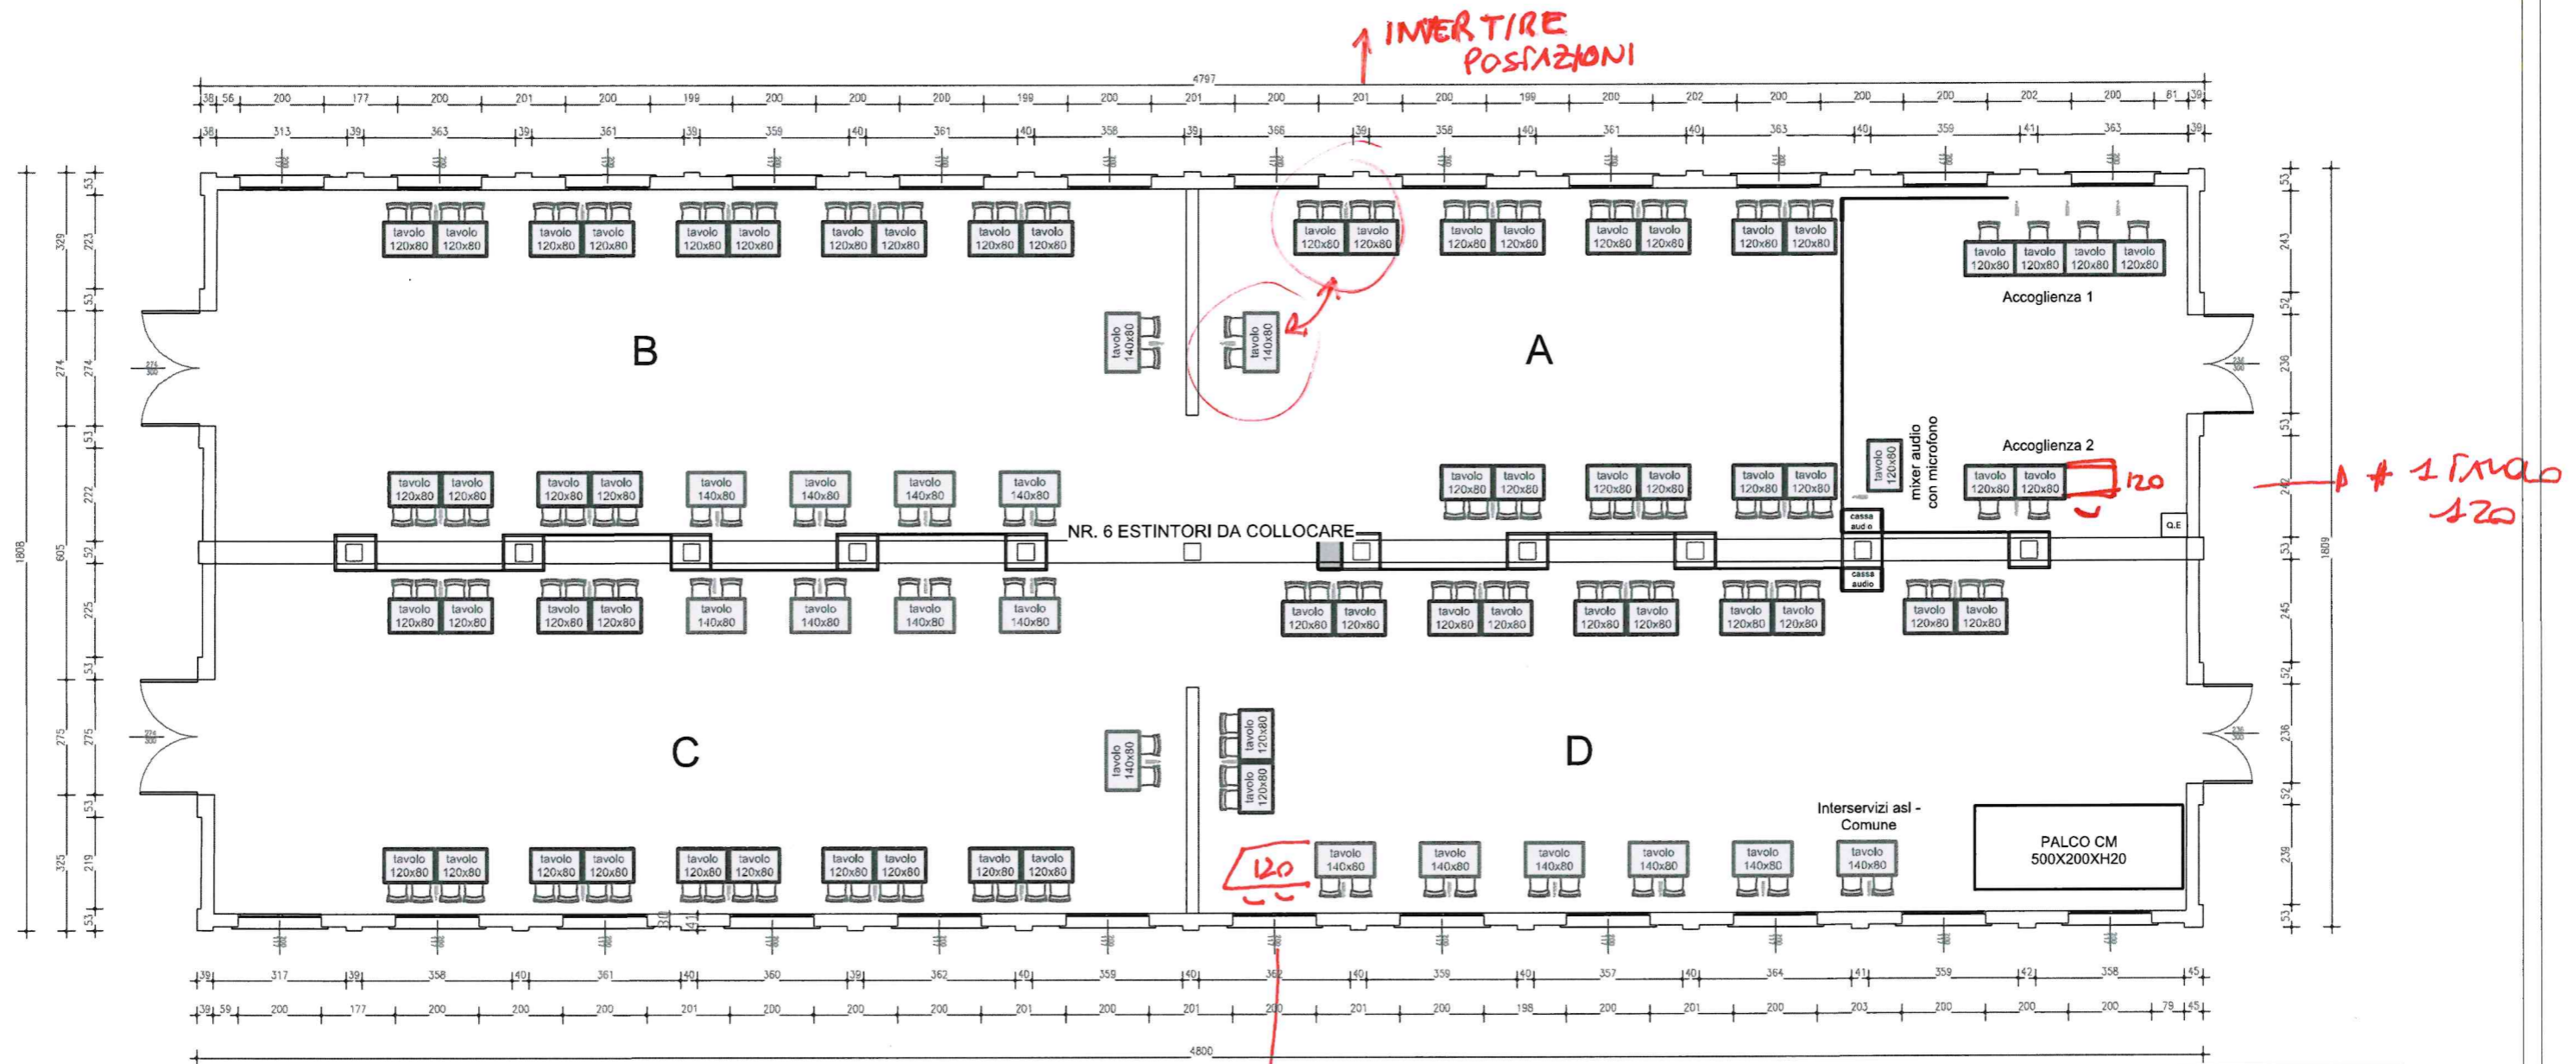

ALLESTIMENTO PRIMO TURNO 10/12 ottobre 2024

+ 2 TAVOLO 120
- 1 TAVOLO 140

A - NR. 7 postazioni da 120
NR. 1 postazione da 140

B - NR. 7 postazioni da 120
NR. 5 postazioni da 140

C - NR. 7 postazioni da 120
NR. 5 postazioni da 140

D - NR. ~~6~~⁸ postazioni da 120 + 2
NR. ~~6~~⁵ postazioni da 140 - 1

NR. 17
tavolo cm 140x80

NR. 61
tavolo cm 120x80

<small>Manaly, Soc. Coop. Via Cordellina - 100 - 36050 Sovizzo (VI) E-mail: info@manaly.com - Tel. e Fax: 0444 973832</small>		
Azienda	Descrizione	Data
Comune di Venezia	Pianta allestimento 1° turno	30/08/24
Manifestazione - Luogo	Padiglione	Posteggio
Fuori di Banco	30	
Scala	Tav. N°	Disegnatore
1: 150	1	Anita Zampieri
<small>Il progetto illustrato è di proprietà di Manaly, Soc. Coop. che ne detiene i diritti. Qualsiasi riproduzione ed utilizzo non autorizzati verranno perseguiti legalmente.</small>		